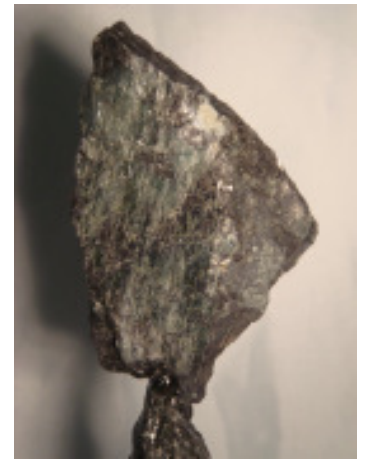

# Der Windwächter vom Weissfluhjoch

Höhe 34cm

**Balance der Steine**

Ariel Kolly Tribschenstrasse 34 6005 Luzern

Tel 041 360 61 16 Nat 079 563 39 54 arielkolly@bluemail.ch