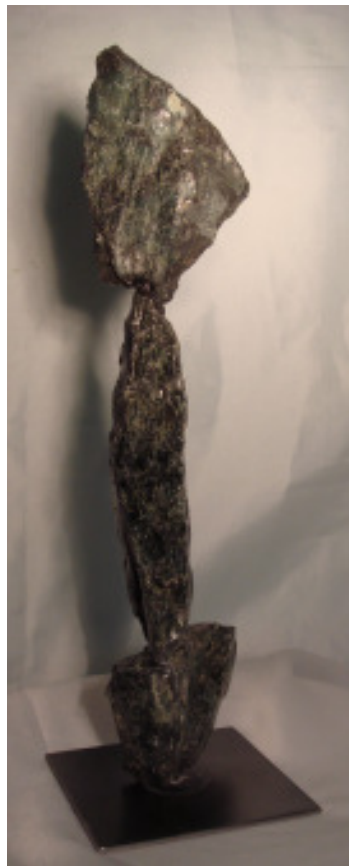

# Der Windwächter vom Weissfluhjoch

Höhe 34cm

**Balance der Steine**

Ariel Kolly Tribschenstrasse 34 6005 Luzern

Tel 041 360 61 16 Nat 079 563 39 54 arielkolly@bluemail.ch