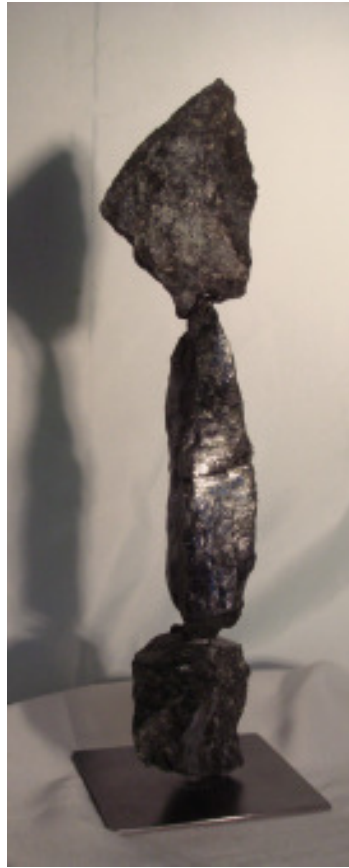

# Der Windwächter vom Weissfluhjoch

Höhe 34cm

**Balance der Steine**

Ariel Kolly Tribschenstrasse 34 6005 Luzern

Tel 041 360 61 16 Nat 079 563 39 54 arielkolly@bluemail.ch