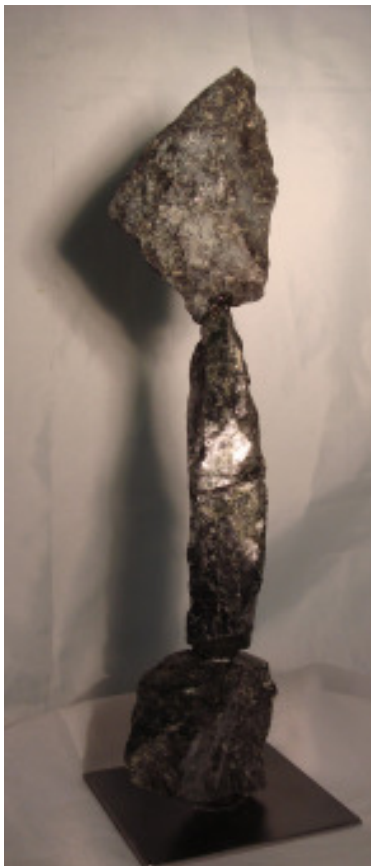

# Der Windwächter vom Weissfluhjoch

Höhe 34cm

**Balance der Steine**

Ariel Kolly Tribschenstrasse 34 6005 Luzern

Tel 041 360 61 16 Nat 079 563 39 54 arielkolly@bluemail.ch