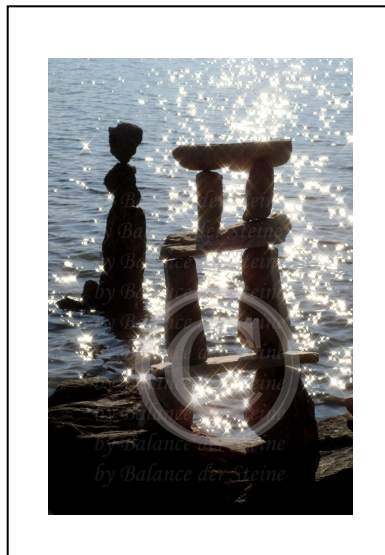

Stermentor