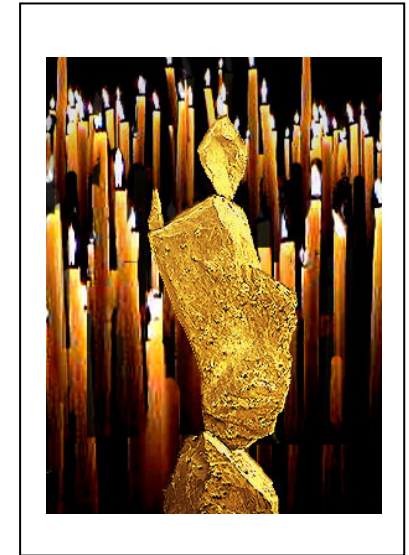

SternenEngel 5