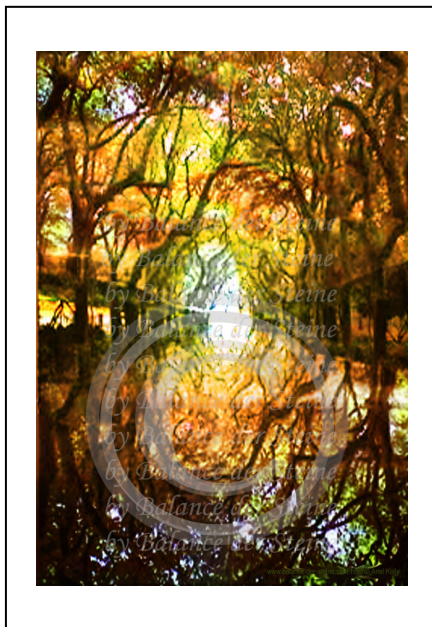

*Im Licht der Ostersonne bekommen die
Geheimnisse der Erde ein anderes Licht.*
Friedrich von Bodelschwingh

Oster - Photokarten

Photos © Ariel Kolly

Balance der Steine

Ariel Kolly Tribschenstrasse 34 6005 Luzern
Tel 041 360 61 16
www.balance-der-steine.ch / info@balance-der-steine.ch

K
R
E
U
Z
W
E
G

A
U
F
E
R
S
T
E
H
U
N
G

Photo-Doppelkarten mit Couvert

mit Doppelkarte B6 und Couvert B6 weiss, Photo 10x15
mit Doppelkarte A5 und Couvert C5 weiss, Photo 13x18

Weg zum Licht

Osterzyklus in 3 Bildern