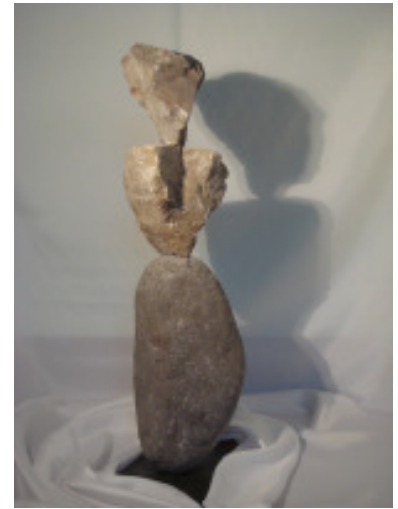

Dame am See

Höhe 72cm

Balance der Steine

Ariel Kolly Tribschenstrasse 34 6005 Luzern

Tel 041 360 61 16 Nat 079 563 39 54 arielkolly@bluemail.ch