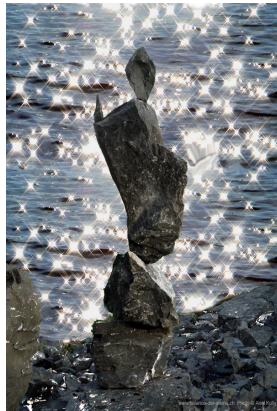

Ausstellung Steinfiguren

“ Balance der Steine – SternenEngel und Golden Dream“

Golden Dream

SternenEngel

Die Steinfiguren freuen sich auf Eure Augen und “Golden Dream und der SternenEngel“ wünschen Allen, dass “**Goldene Sternenträume**“ in Erfüllung gehen.

In der Ausstellung sind:

Die Königin am Fluss, die Tänzerin der Nacht, der Steinturm der Ruhe, der Clown-das innere Kind, das Lächeln der Zufriedenheit, Amorphus, die Dame am See, der Windwächter vom Weissfluhjoch, die Frau im Frühlingskleid, die grosse Liebe zur Mondkönigin, das “Herz“ von Circle of Heart