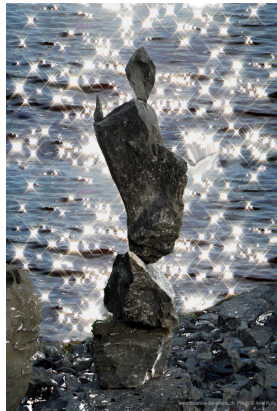

SternenEngel

Die Steinfiguren freuen sich auf Eure Augen und “Golden Dream und der SternenEngel“ wünschen Allen, dass “**Goldene SternenTräume**“ in Erfüllung gehen.

Die Steinfiguren sind bis am **31. August 09** im Schaufenster und Innenraum beim **Goldschmiedegeschäft “Goldgruber“** ausgestellt.

Hirschmattstrasse 62, neben Kleintheater (nähe Bundesplatz)
Di – Fr 9 -12 / 14 -18.30 SA 9 -16 MO geschlossen
(Betriebsferien vom Sa 11.7 – Sa 18.7)

Einladung zur offenen Tür

Am Samstag 25. Juli von 10 bis 16 Uhr werde ich persönlich anwesend sein und freue mich auf alle Steinfreunde.

Balance der Steine Ariel Kolly Tribschenstrasse 34 6005 Luzern
Tel 041 360 61 16 Mobil 079 563 39 54 arielkolly@bluemail.ch
(ab ca. Mitte Juli) www.balance-der-steine.ch

In der Ausstellung sind:

Die Königin am Fluss, die Tänzerin der Nacht, der Steinturm der Ruhe, der Clown-das innere Kind, das Lächeln der Zufriedenheit, Amorphus, die Dame am See, der Windwächter vom Weissfluhjoch, die Frau im Frühlingskleid, die grosse Liebe zur Mondkönigin, das “Herz“ von Circle of Heart .....